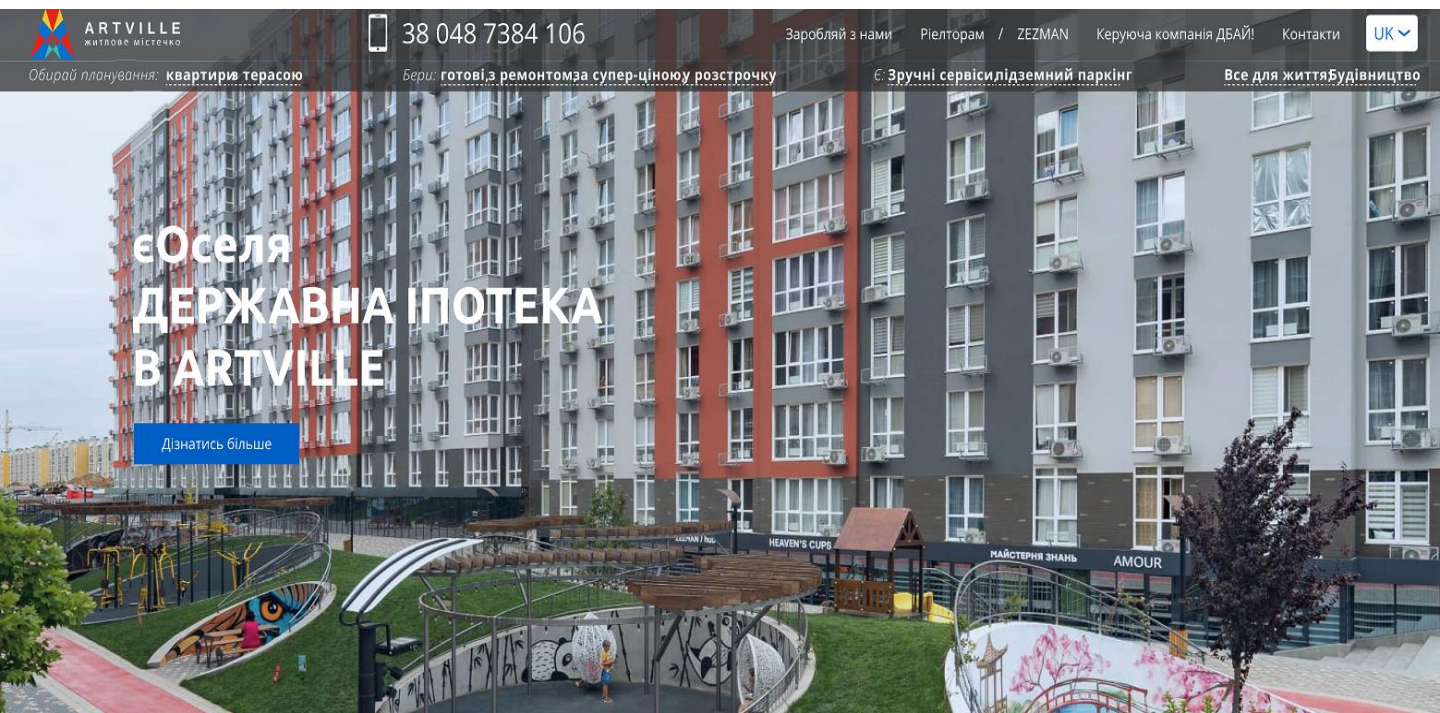

ZEZMAN TOB "ART VIL' DEVELOPMENT"

«Оселя
ДЕРЖАВНА ІПОТЕКА
В ARTVILLE»

[Дізнатись більше](#)

ЖК ARTVILLE

Місто: Одеська область, смт. Авангард

Контактний телефон: +38 (073) 30-38-263

[Посилання на сайт](#)